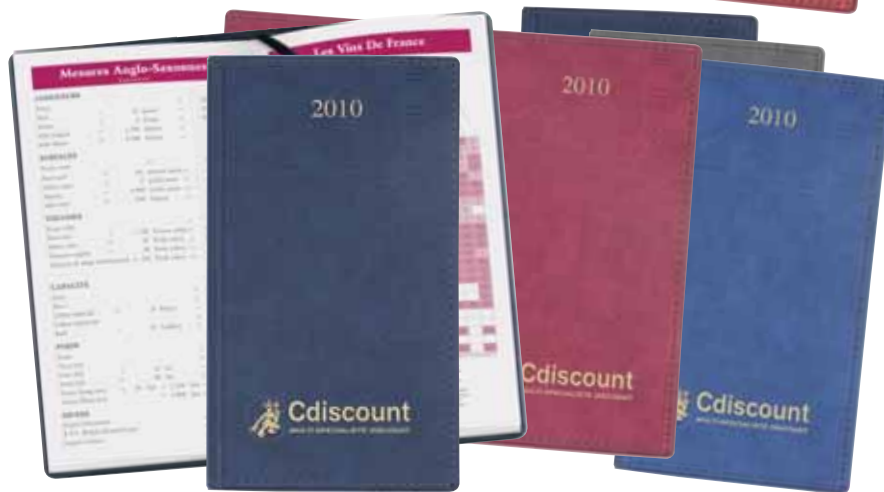

L'agenda Rexford

CAF-91523

Couleurs: bordeaux, vert sapin, bleu, ciel,

gris ou assortiment

Impression: dorée

Zone d'impression: jusqu'à 5 lignes de texte

70 x 51mm

Format: 9 x 16cm (fermé)

Option Logo: 25€

Qte	50	100	250	500	1,000	2,500
€	2,09	1,99	1,89	1,79	1,69	1,59
	P.U. H.T					

L'agenda Lindon

CAF-91522

Couleurs: bordeaux, vert sapin, bleu, ciel,

gris ou assortiment

Impression: dorée

Zone d'impression: jusqu'à 5 lignes de texte

70 x 51mm

Format: 9 x 16cm (fermé)

Option Logo: 25€

Qte	50	100	250	500	1,000	2,500
€	2,09	1,99	1,89	1,79	1,69	1,59
	P.U. H.T					

Agendas et Agenda Duets

L'agenda Harrington

CAF-91521

Couleurs: bordeaux, vert sapin, bleu, ciel,

gris ou assortiment

Impression: dorée

Zone d'impression: jusqu'à 5 lignes de texte

70 x 51mm

Format: 9 x 16cm (fermé)

Option Logo: 25€

Qte	50	100	250	500	1,000	2,500
€	2,09	1,99	1,89	1,79	1,69	1,59
	P.U. H.T					