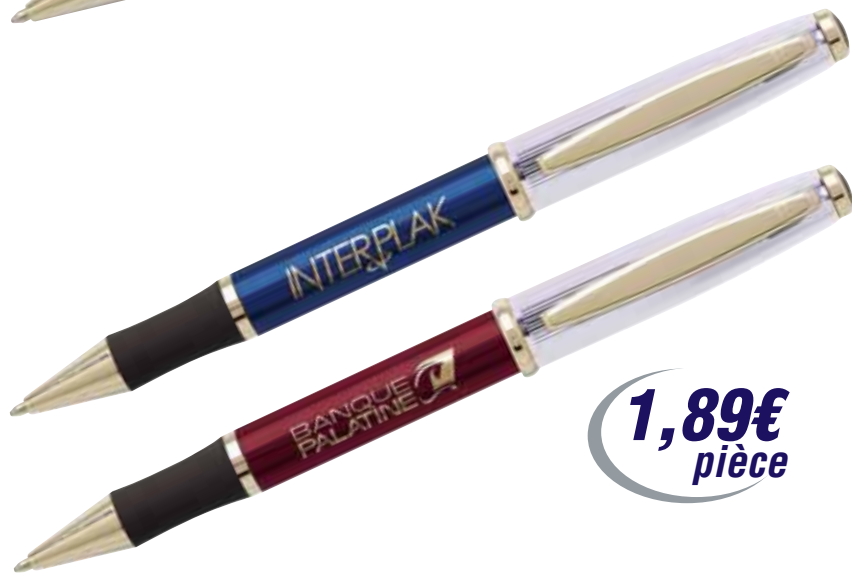

## Valène

CAF- 91473

Couleurs: noir, bleu, bordeaux, vert sapin ou assortiment

Encre: noire ou bleue (merci de préciser)

Impression: gravure laser

Zone d'impression: jusqu'à 5 lignes de texte ou logo à gauche, avec 2 lignes de texte maximum

## Clarkston

CAF-91170

Couleurs: bleu, bordeaux, vert sapin ou assortiment

Encre: noire ou bleue (merci de préciser)

Impression: gravure laser

Zone d'impression: jusqu'à 5 lignes de texte ou logo à gauche, avec 2 lignes de texte maximum

## Wellington

CAF-91213

Couleurs: bleu, noir, bordeaux, vert sapin ou assortiment

Encre: noire

Impression: gravure laser

Zone d'impression: jusqu'à 5 lignes de texte ou logo à gauche, avec 2 lignes de texte maximum