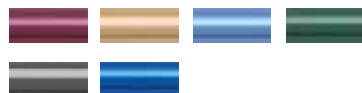

Perla

CAF-91561

Couleurs: acier, canneberge, champagne, ciel, émeraude, saphir ou assortiment

Encre: noire ou bleue (merci de préciser)

Impression: gravure laser

Zone d'impression: jusqu'à 5 lignes de texte ou logo à gauche, avec 2 lignes de texte maximum

Polices: Times Roman, Modern ou *Script*

Option Logo: 25€