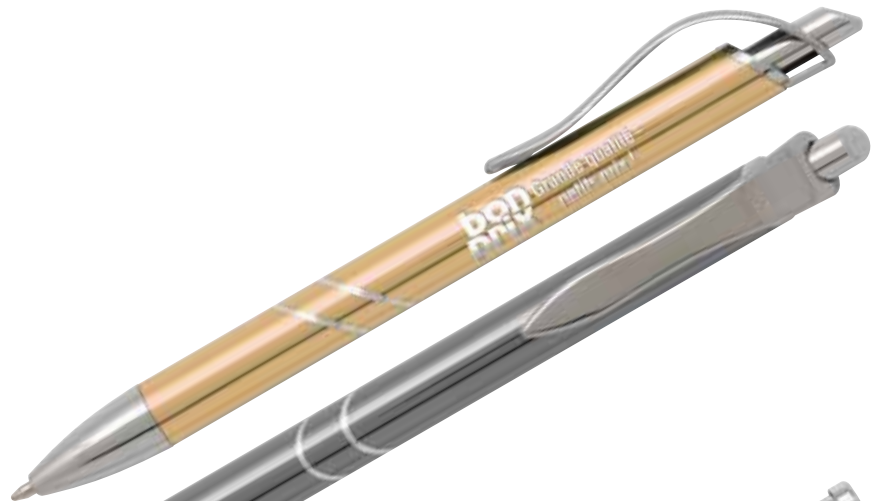

Impression: gravure laser

Zone d'impression: jusqu'à 5 lignes de texte ou logo à gauche, avec 2 lignes de texte maximum

Polices: Times Roman, Modern ou *Script*

Option Logo: 25€

Qte	50	75	100	150	250	500	1,000
€	1,99	1,89	1,79	1,74	1,69	1,59	1,49

P.U. H.T

Perla

CAF-91561

Couleurs: acier, canneberge, champagne, ciel, émeraude, saphir ou assortiment

Encre: noire ou bleue (merci de préciser)

Impression: gravure laser

Zone d'impression: jusqu'à 5 lignes de texte ou logo à gauche, avec 2 lignes de texte maximum

Polices: Times Roman, Modern ou *Script*

Option Logo: 25€

Qte	50	75	100	150	250	500	1,000
€	1,99	1,89	1,79	1,74	1,69	1,59	1,49

P.U. H.T

Cosmo-Iris

CAF-91512

Couleurs: canneberge, champagne, ciel, émeraude, noir, saphir ou assortiment

Encre: noire ou bleue (merci de préciser)

Impression: gravure laser

Zone d'impression: jusqu'à 5 lignes de texte ou logo à gauche, avec 2 lignes de texte maximum

Polices: Times Roman, Modern ou *Script*

Option Logo: 25€

Qte	50	75	100	150	250	500	1,000
€	~~1,99~~	~~1,89~~	~~1,79~~	~~1,74~~	~~1,69~~	~~1,59~~	~~1,49~~

P.U. H.T

Duprée

CAF-91560

Couleurs: canneberge, champagne, ciel, émeraude, saphir ou assortiment

Encre: noire ou bleue (merci de préciser)

Impression: gravure laser

Zone d'impression: jusqu'à 5 lignes de texte ou logo à gauche, avec 2 lignes de texte maximum

Polices: Times Roman, Modern ou *Script*

Option Logo: 25€

Qte	50	75	100	150	250	500	1,000
€	1,99	1,89	1,79	1,74	1,69	1,59	1,49

P.U. H.T

1,49€
pièce